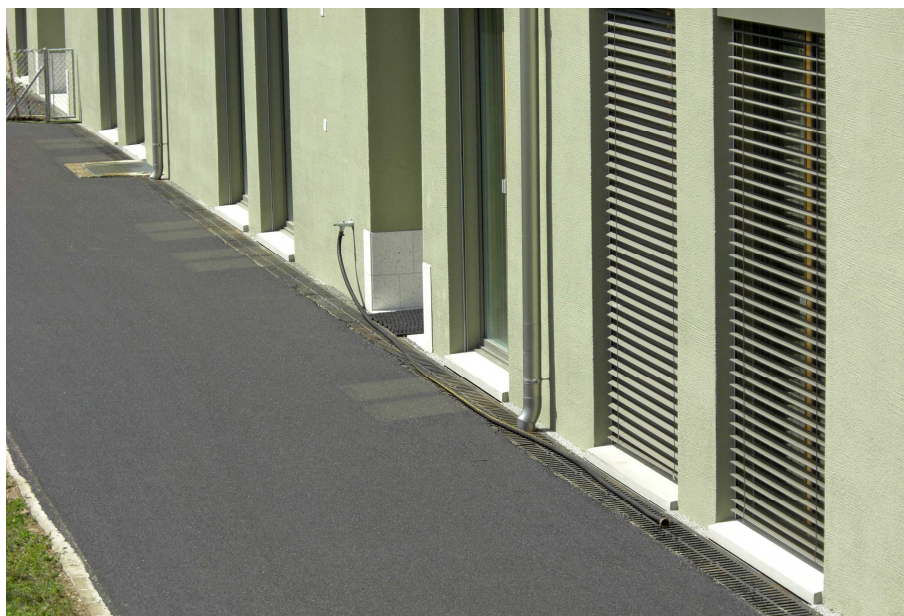

Referenzobjekt

Baustelle:

Wohn-Überbauung Klee
Mühlacker,- Weidmannstrasse
8046 Zürich-Affoltern

Kunde:

Wanner AG
Affolternstrasse 18
8105 Regensdorf ZH

Ausgeführte Arbeit:

Lieferung von über 1'000 m¹ remolit[®] - Fensterbänken Typ Delta